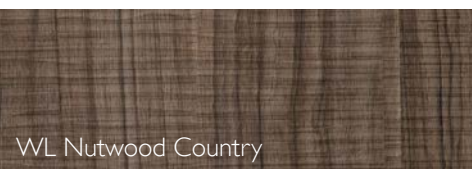

WOOD | LINE

SIBU | DESIGN
we decorate.

SIBU DESIGN *goes Nature* - mit der neuen Produktlinie WOOD | LINE bieten wir Ihnen trendige Holzfarben mit lebendiger Holzstruktur.

Die WOOD | LINE bringt einen Hauch Natur in jedes Zuhause. Partuell oder auch großflächig angebracht, vollenden die Holzdekore von SIBU DESIGN Ihre Möbel.

Die Kombination der edlen Holzoptik mit modernen Metall-Lisenen schafft ein ganz besonders stimmiges Designkonzept. Lassen Sie Ihre Einrichtung durch die natürliche Haptik der WOOD | LINE neu erleben.