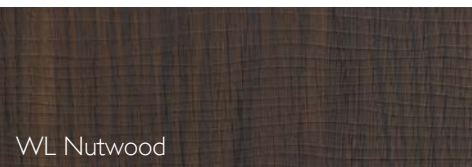

WOOD | LINE

SIBU | DESIGN
we decorate.

SIBU DESIGN *goes Nature* - mit der neuen Produktlinie WOOD | LINE bieten wir Ihnen trendige Holzfarben mit lebendiger Holzstruktur.

Die WOOD | LINE bringt einen Hauch Natur in jedes Zuhause. Partuell oder auch großflächig angebracht, vollenden die Holzdekore von SIBU DESIGN Ihre Möbel.

Die Kombination der edlen Holzoptik mit modernen Metall-Lisenen schafft ein ganz besonders stimmiges Designkonzept. Lassen Sie Ihre Einrichtung durch die natürliche Haptik der WOOD | LINE neu erleben.