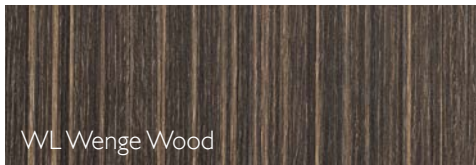

Sämtliche Dekorvarianten sind im Format 2600x1000 mm erhältlich.

All pattern variations are available in a 2,600 x 1,000 mm format.

Tous les décors sont disponibles en format 2600x1000 mm.

SIBU | DESIGN
we decorate.

SIBU DESIGN GmbH & CoKG
Jupiterstraße 8 - 4452 Ternberg - Austria - Tel.: +43 (0) 7256.6025.0
Fax: +43 (0) 7256.7020 - E-mail: info@sibu.at - www.sibu.at

SIBU|DESIGN_0316_1.000