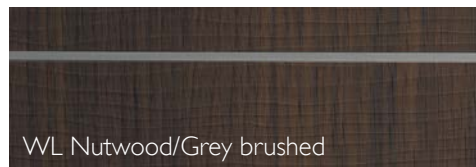

WOOD | LINE

SIBU | DESIGN
we decorate.

SIBU DESIGN *goes Nature* - mit der neuen Produktlinie WOOD | LINE bieten wir Ihnen trendige Holzfarben mit lebendiger Holzstruktur.

Die WOOD | LINE bringt einen Hauch Natur in jedes Zuhause. Partuell oder auch großflächig angebracht, vollenden die Holzdekore von SIBU DESIGN Ihre Möbel.

Die Kombination der edlen Holzoptik mit modernen Metall-Lisenen schafft ein ganz besonders stimmiges Designkonzept. Lassen Sie Ihre Einrichtung durch die natürliche Haptik der WOOD | LINE neu erleben.