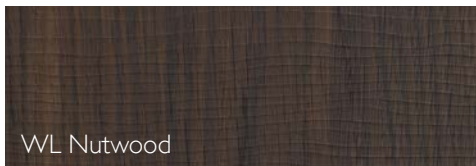

WOOD | LINE permet d'imaginer un intérieur harmonieux. Les meubles aussi seront de la partie.

La combinaison des décors bois avec des liserés métalliques d'un effet tendance relevé agrémentera le concept design. Laissez vous tenter par la magie tactile de WOOD | LINE.

SIBU | DESIGN
we decorate.

WL Wenge Wood

WL Wenge Wood/Grey brushed

WL Nutwood

WL Nutwood/Grey brushed

WL Maple Alpine

WL Maple Alpine/Grey brushed

WL Nutwood Country